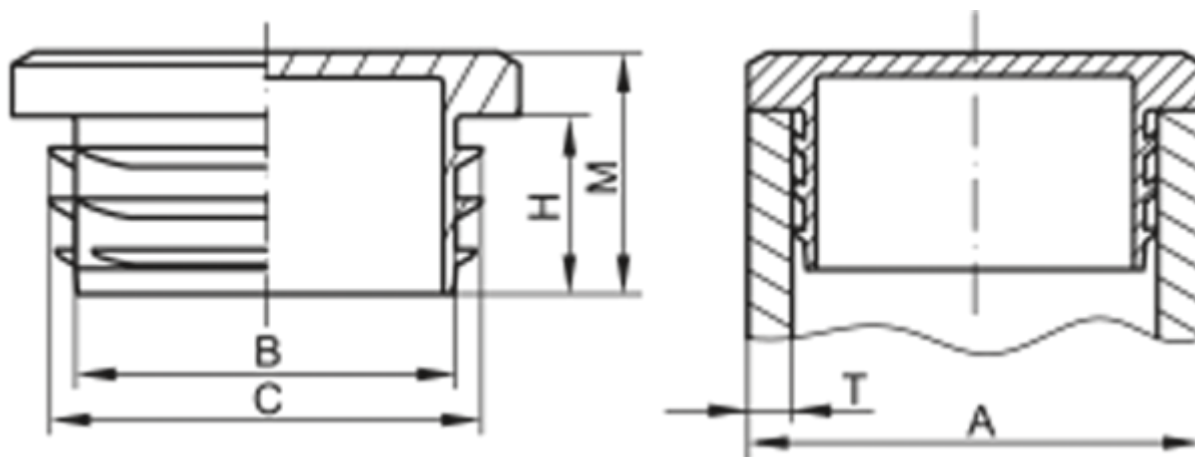

Varenummer: 59GPN260Q1515152

Beskrivelse: KLEE Endeprop for 4-kant rør GPN 260 - 15x15 (Væg tykkelse 1,5-2)

Mål

A = 15x15

B = 10

C = 13

H = 11

M = 15